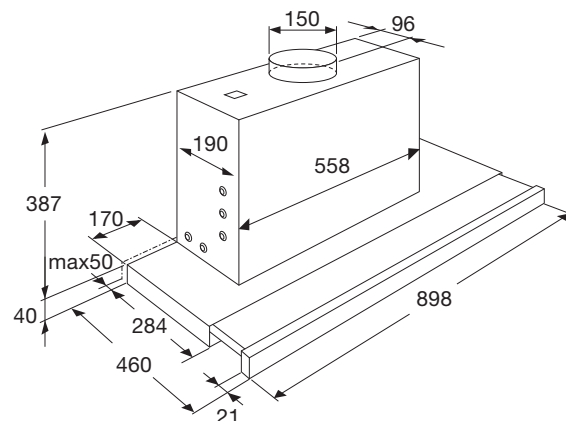

Vlakschermkap, 90 cm breed

SLK985RVS

Groene
keuze

Specificaties

- Afzuigcapaciteit 240 - 625 m³/h
- Geschikt voor afvoer naar buiten
- Geschikt voor recirculatie (1 x koolstoffilter KF32 bijbestellen)
- 4 afzuigsnelheden
- 4 x RVS vetfiltercassettes
- 2 x 2,5 W LED spots
- Diameter afvoermaat 150 - 120 mm
- Geluidsniveau (stand 2) 55 dB(A)
- Energieklasse A
- Aansluitwaarde: 205 W

Gebruikersgemak

- Bediening door elektronische druktoetsen
- Intensiefstand; tijdelijk extra hoge afzuigcapaciteit
- Naloopstand; afzuiging stopt automatisch na 15 minuten

EAN nummer

- 8715393174567