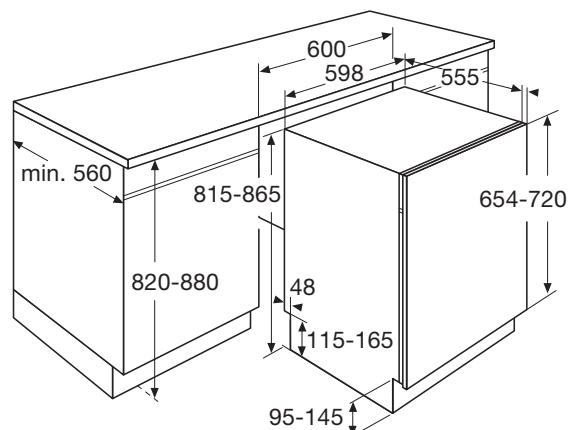

Gebruikersgemak

- LED display met tiptoetsbediening
- Uitgestelde start van 1-24 uur
- Bovenkorf in hoogte verstelbaar (met volle belading)
- Handige wasprogramma's: halve belading (handmatig), SpeedWash (35 min.) en glas
- AutoProgram: vuilsensoren meten de vervuilingsgraad van het water en passen het wasprogramma daar automatisch op aan
- 4 neerklapbare bordenrekken in onderkorf