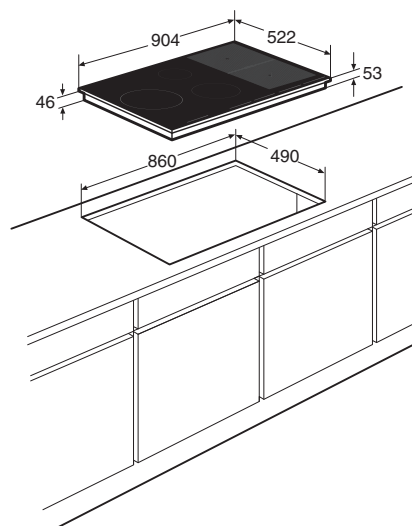

Accessoires

- GPI800 Inductie-grillplaat XL

EAN nummer

- 8715393162779