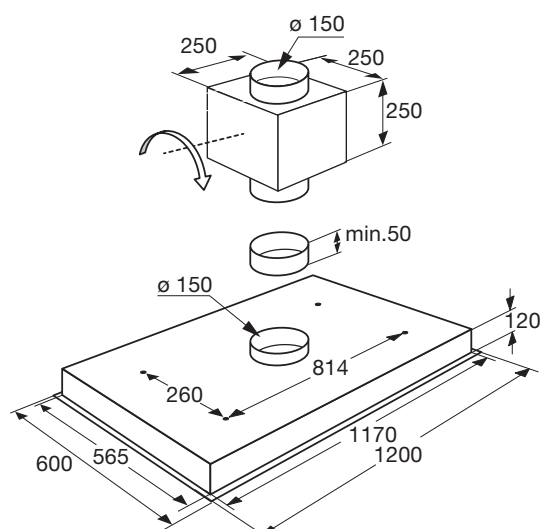

Plafondunit met randafzuiging, 120 cm breed

ISW1200RVS

Specificaties

- Afzuigcapaciteit 337 - 811 m³/h
- Geschikt voor afvoer naar buiten
- 4 afzuigsnelheden
- 2 x aluminium vetfiltercassette, weggewerkt achter RVS afdekpaneel
- 4 x 3 W dimbare LED spots
- Diameter afvoermaat 150 mm
- Geluidsniveau (stand 2) 50 dB(A)
- Aansluitwaarde: 222 W

Gebruikersgemak

- Bediening door elektronische druktoetsen met verlichting en afstandsbediening
- Intensiefstand; tijdelijk extra hoge afzuigcapaciteit
- Naloopstand; afzuiging stopt na in te stellen tijd
- LED display
- RVS afdekpaneel; makkelijk te openen d.m.v. geleidesysteem
- Motor op plafondunit plaatsbaar of op max. 5 meter afstand (alleen te kantelen om horizontale as)