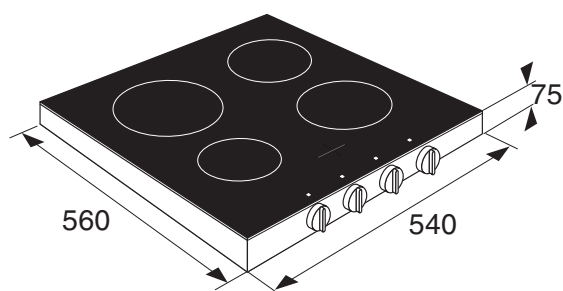

EAN nummer

- 8715393231178