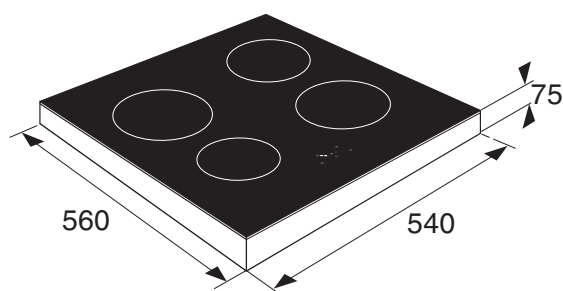

EAN nummer

- 8715393231185