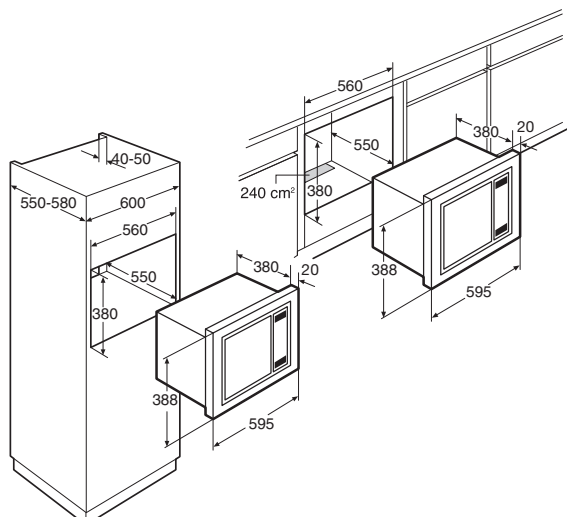

Solo magnetron met draaideur, nis 38 cm

MAG537RVS

Specificaties

- Binnenruimte (bruto): 25 liter
- Magnetron 900 W
- 1 x 25 W verlichting in ovenruimte
- Aansluitwaarde: 1400 W

Gebruikersgemak

- Bediening met draaiknoppen en druktoetsen
- Timer
- Kinderslot
- Draaiplateau, geschikt voor schalen tot \varnothing 315 mm
- 8 automatische programma's
- Extra functie: ontdooien
- Opschriften in Nederlandse taal

Schoonmaakgemak

- RVS binnenruimte

Magnetronfunctie

EAN nummer

- 8715393128829