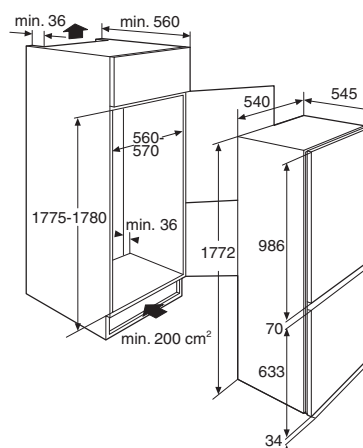

EAN nummer

- 8715393160119