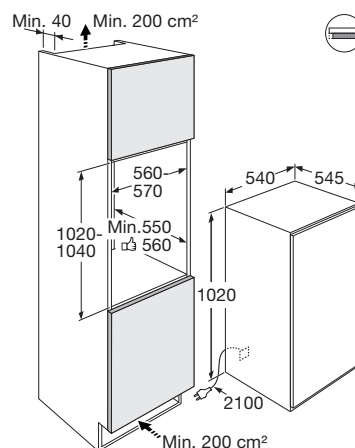

EAN nummer

- 8715393318558