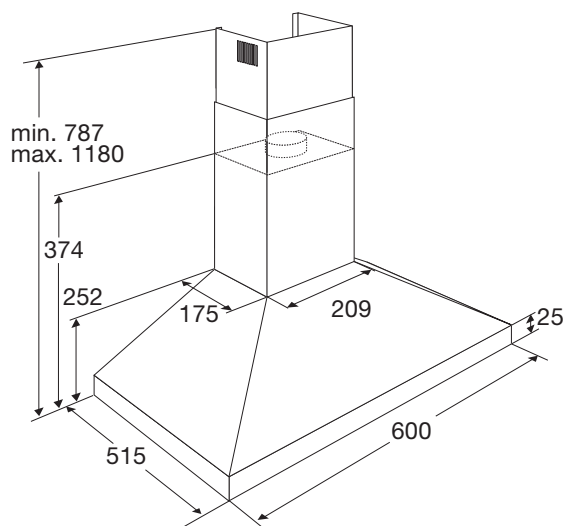

Gebruikersgemak

- Bediening door mechanische druktoetsen

EAN nummer

- 8715393119360