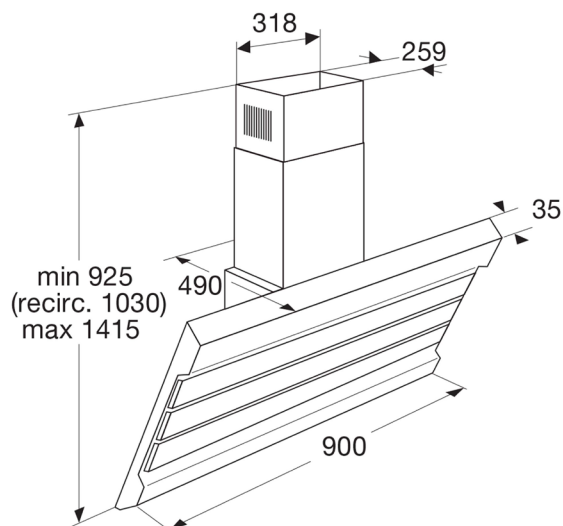

Schoonmaakgemak

- Reinigingsindicatie vetfilter
- Reinigingsindicatie koolstoffilter

EAN nummer

- 8715393122261