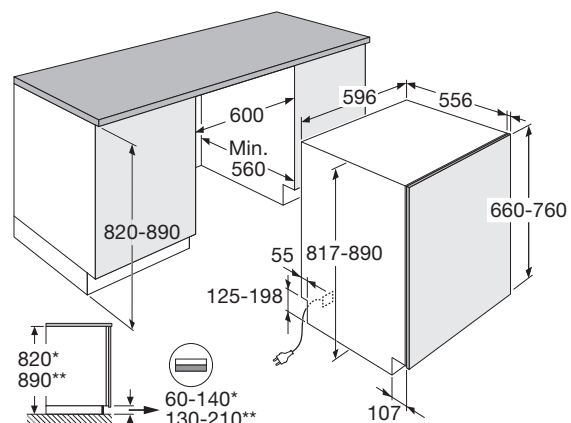

EAN nummer

- 8715393318374