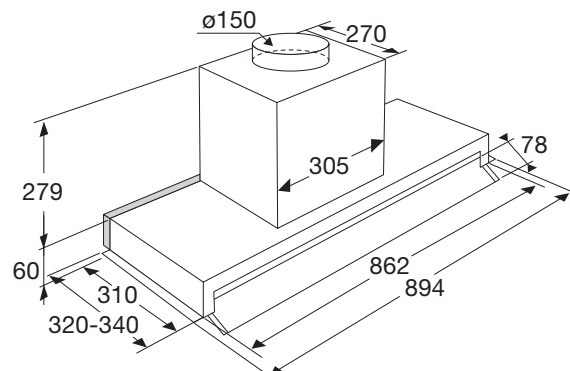

Inbouw schouwkap, 90 cm breed

IBS930MAT

Specificaties

- Afzuigcapaciteit 255 - 620 m³/h
- Geschikt voor afvoer naar buiten
- Geschikt voor recirculatie (1 x koolstoffilterset HF2015 bijbestellen)
- Geschikt voor PlasmaMade filter
- 3 afzuigsnelheden
- 2 x zwart aluminium vetfiltercassettes
- 2 x 2,5 W LED spots
- Diameter afvoermaat Ø 150 -125 -120 mm
- Geluidsniveau (stand 2) 57 dB(A)
- Energieklasse A
- Aansluitwaarde: 255 W

Gebruikersgemak

- Bediening door verzinkbare draaiknop
- Extra bruikbare ruimte voor bijvoorbeeld kruidenpotjes door smal motorblok

Schoonmaakgemak

- Glazen uitklap scherm

EAN nummer

- 8715393332981