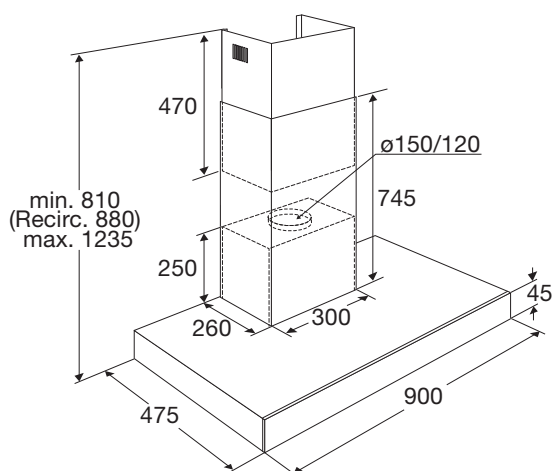

EAN nummer

- 8715393324818