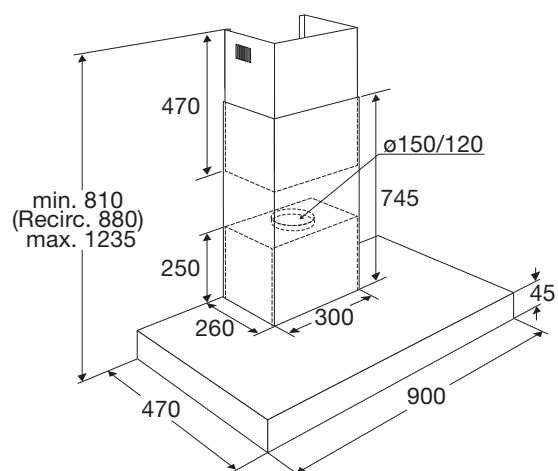

EAN nummer: 8715393324801