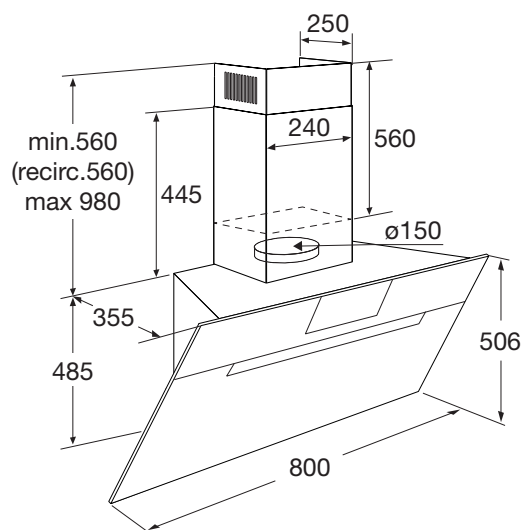

Diagonale schouwkap, 80 cm breed

DSG860RVS

Specificaties

- Afzuigcapaciteit 300 - 730 m³/h
- Geschikt voor afvoer naar buiten
- Geschikt voor recirculatie (1 x koolstoffilter HF2015 bijbestellen)
- Geschikt voor PlasmaMade filter
- 4 afzuignelheden
- 2 x aluminium vetfiltercassettes
- 2 x 2,5 W LED spots
- Diameter afvoermaat 150 mm
- Geluidsniveau (stand 2) 60 dB(A)
- Energieklasse B
- Aansluitwaarde: 265 W

Gebruikersgemak

- Bediening door full touch control
- Intensiefstand; tijdelijk extra hoge afzuigcapaciteit

Schoonmaakgemak

- Reinigingsindicatie vetfilter
- Reinigingsindicatie koolstoffilter

EAN nummer

- 8715393332974