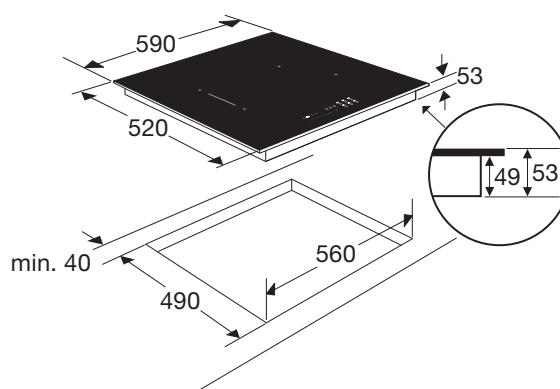

EAN nummer

- 8715393322456