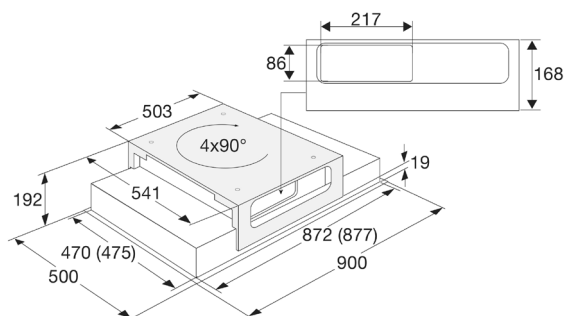

EAN nummer

- 8715393324948