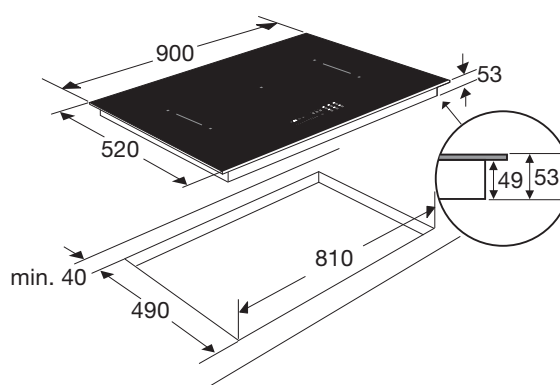

EAN nummer

- 8715393322500