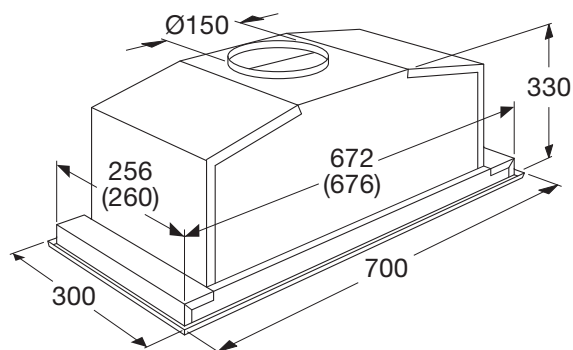

Inbouw afzuigkap, 70 cm breed

ISW770RVS

Specificaties

- Luchtafvoer afzuigcapaciteit (min/max/int): 320 / 650 / 740 m³/h
- Luchtafvoer geluidsniveau (min/max/int): 51 / 66 / 69 dB(A)
- Recirculatie afzuigcapaciteit (min/max/int): 230 / 310 / 320 m³/h (LongLife geur-koolstoffilter HF2019)
- Recirculatie filter opties: LongLife geur-koolstoffilter, LongLife geur-fijnstoffilter
- 4 afzuigsnelheden
- 2 x aluminium vetfiltercassettes
- 2 x 1 W LED spots
- Diameter afvoermaat 150 -120 mm
- Energieklasse C
- Aansluitwaarde: 260 W

Gebruikersgemak

- Bediening door elektronische druktoetsen
- Intensiefstand; tijdelijk extra hoge afzuigcapaciteit

EAN nummer

- 8715393344083