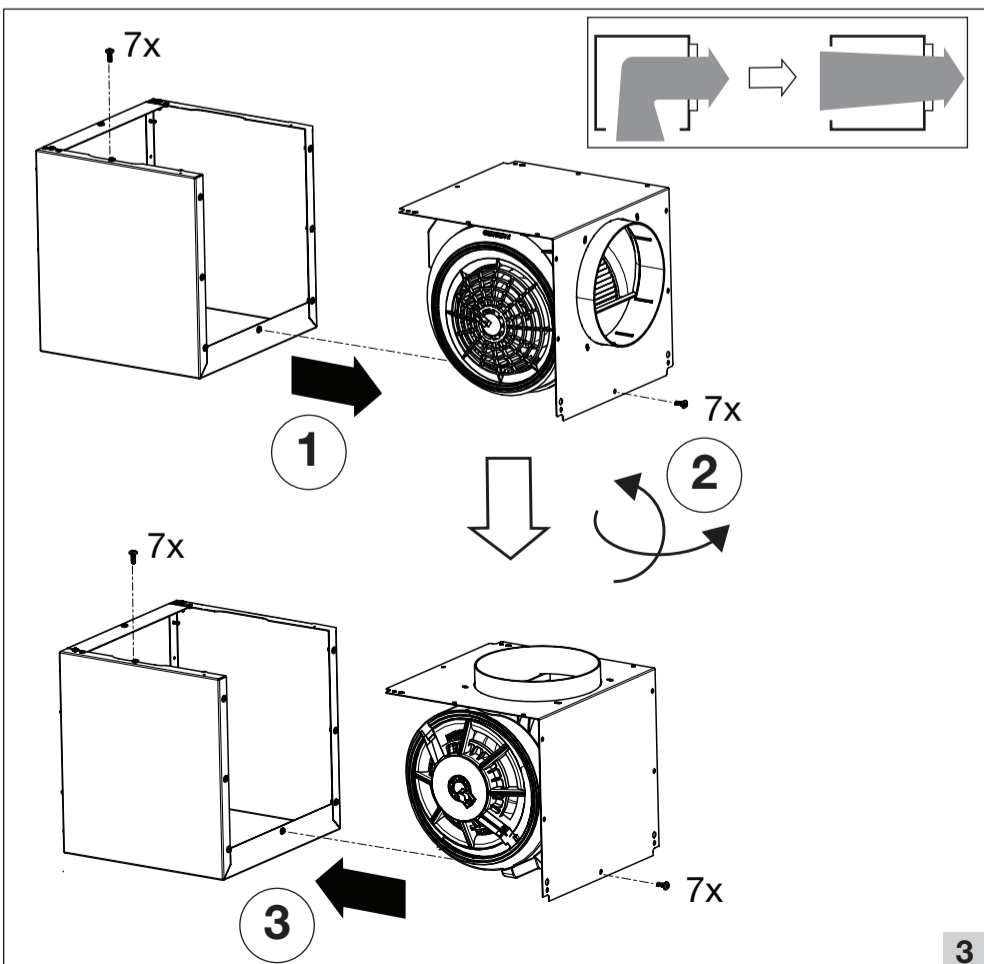

Voorgedrukt worden:
 afzuigkap
 Cooker hood
 Dunstabzughaube
 Hotte aspirante

HE0001

871349