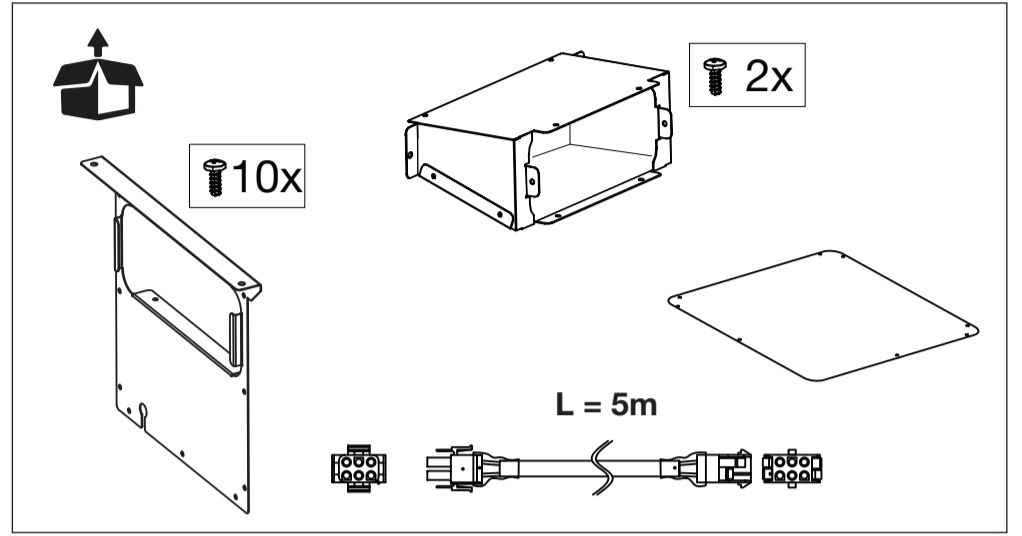

Voorgedrukt worden:
 afzuigkap
 Cooker hood
 Dunstabzughaube
 Hotte aspirante

HE0001

871349