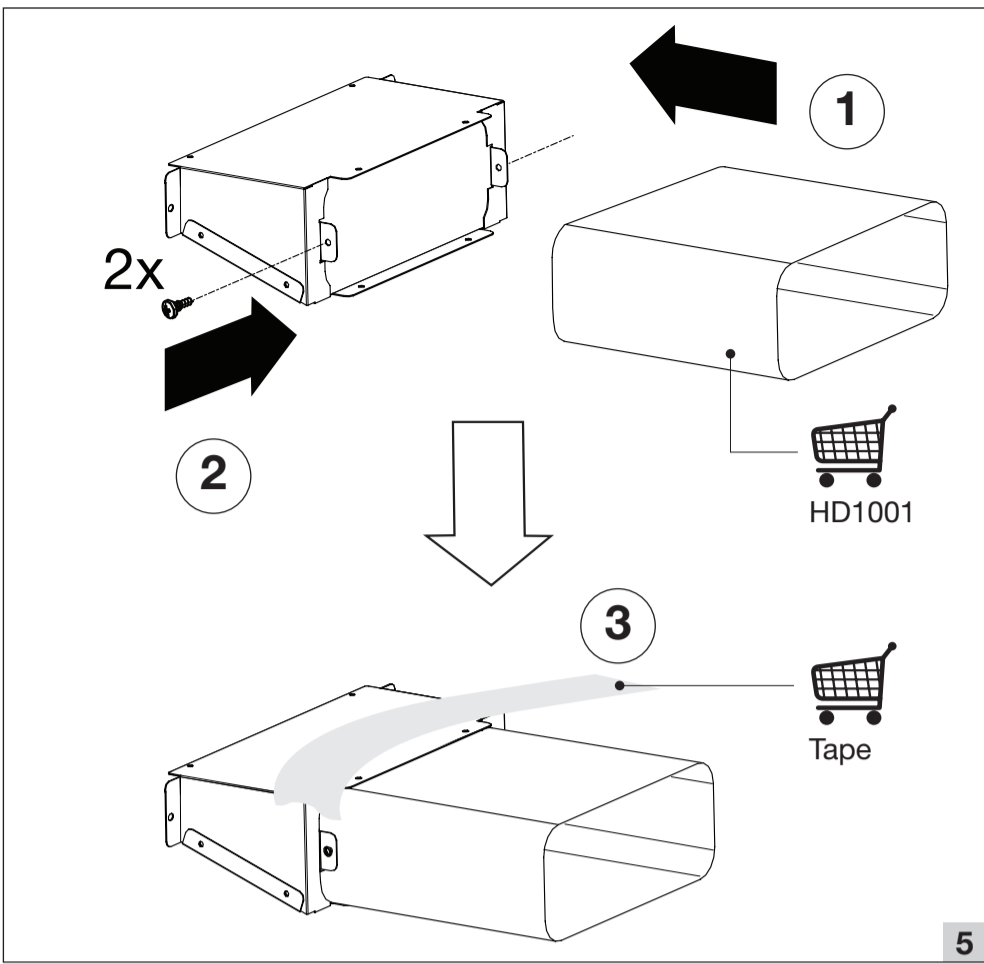

Voorgedrukt worden:
 afzuigkap
 Cooker hood
 Dunstabzughaube
 Hotte aspirante

HE0001

871349