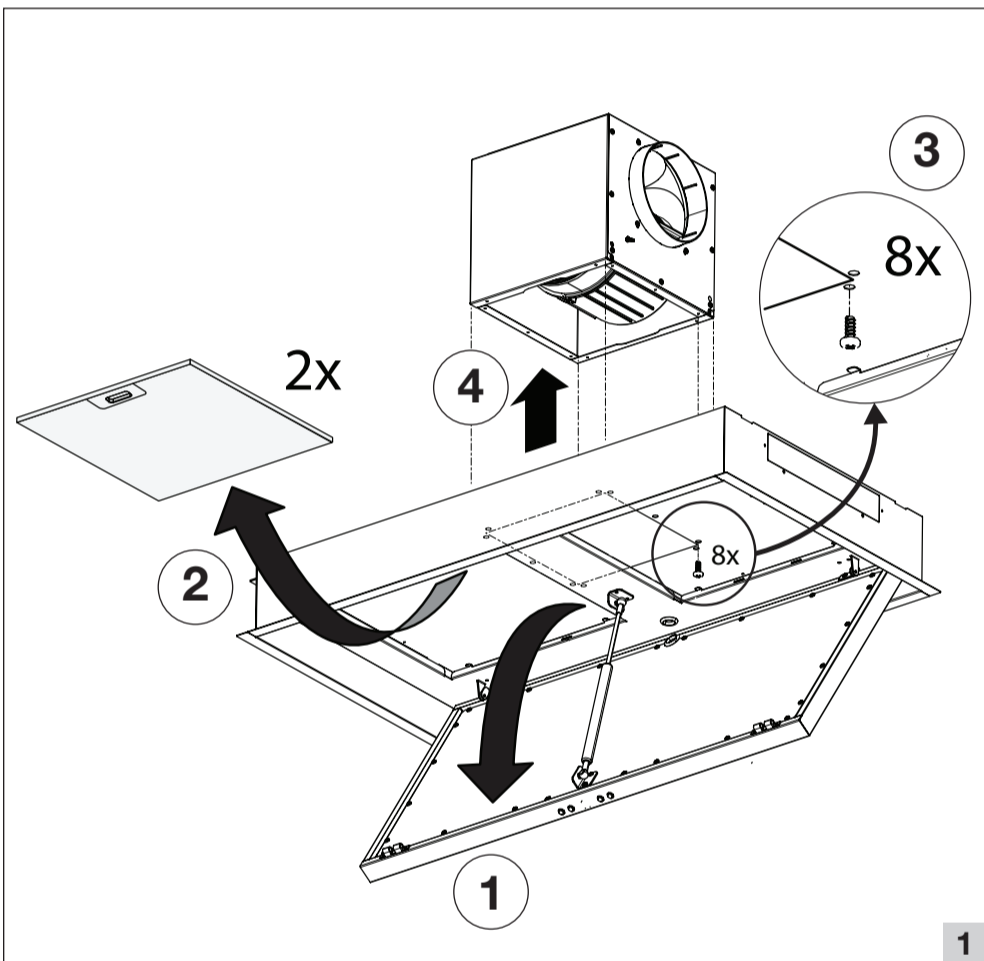

Voorgedrukt worden:
 afzuigkap
 Cooker hood
 Dunstabzughaube
 Hotte aspirante

HE0001

871349