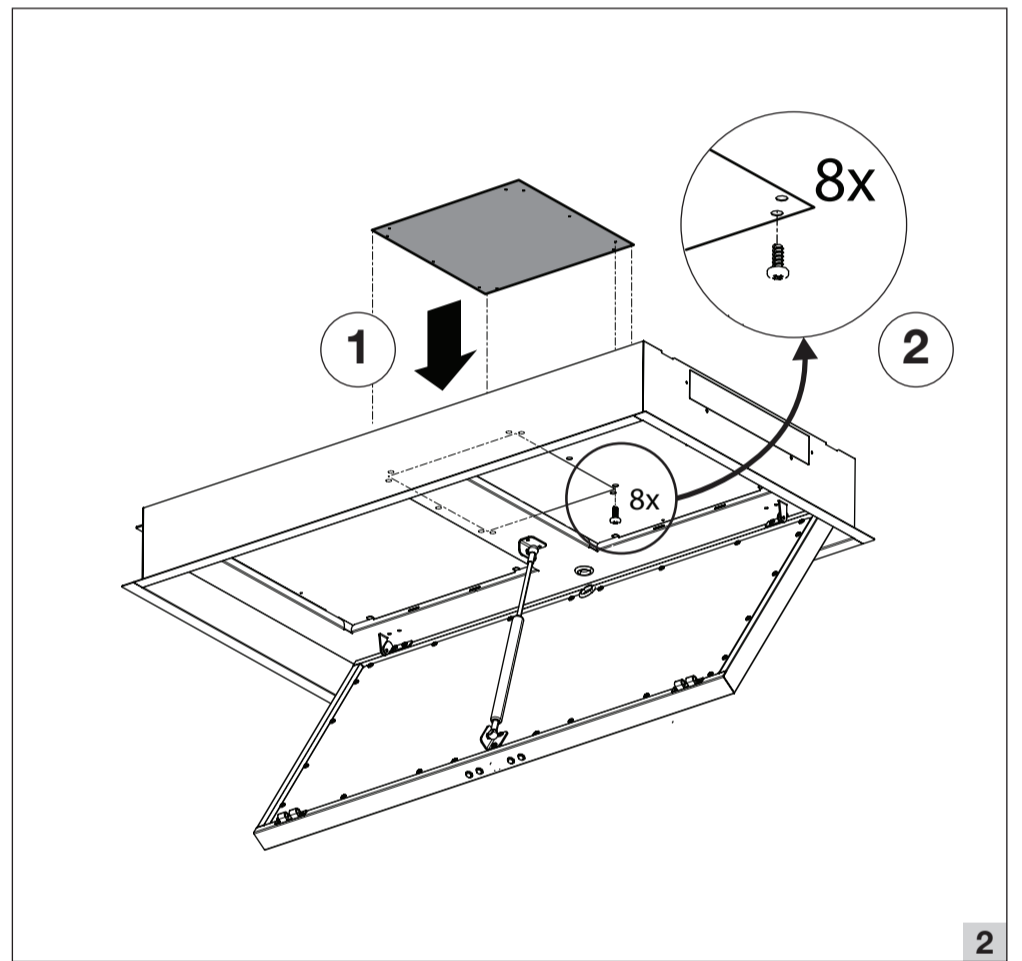

Voorgedrukt worden:
 afzuigkap
 Cooker hood
 Dunstabzughaube
 Hotte aspirante

HE0001

871349