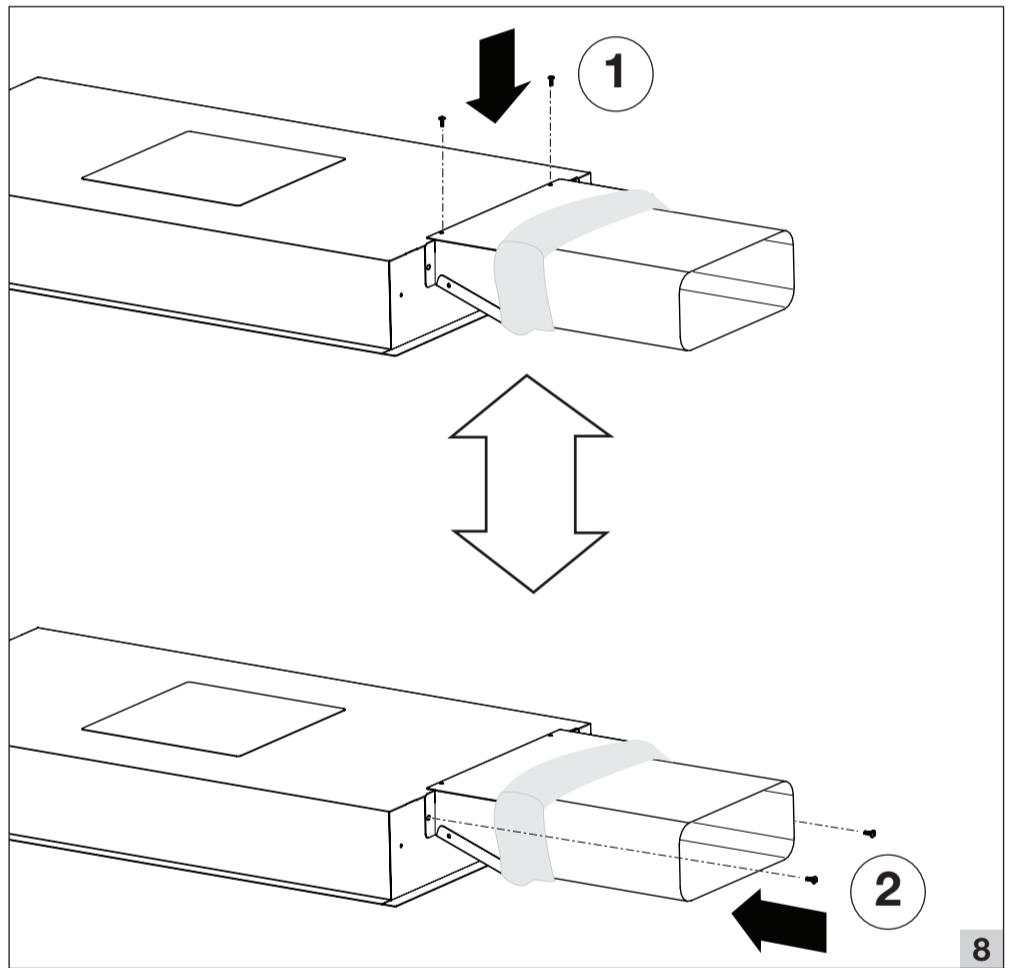

Voorgedrukt worden:
 afzuigkap
 Cooker hood
 Dunstabzughaube
 Hotte aspirante

HE0001

871349