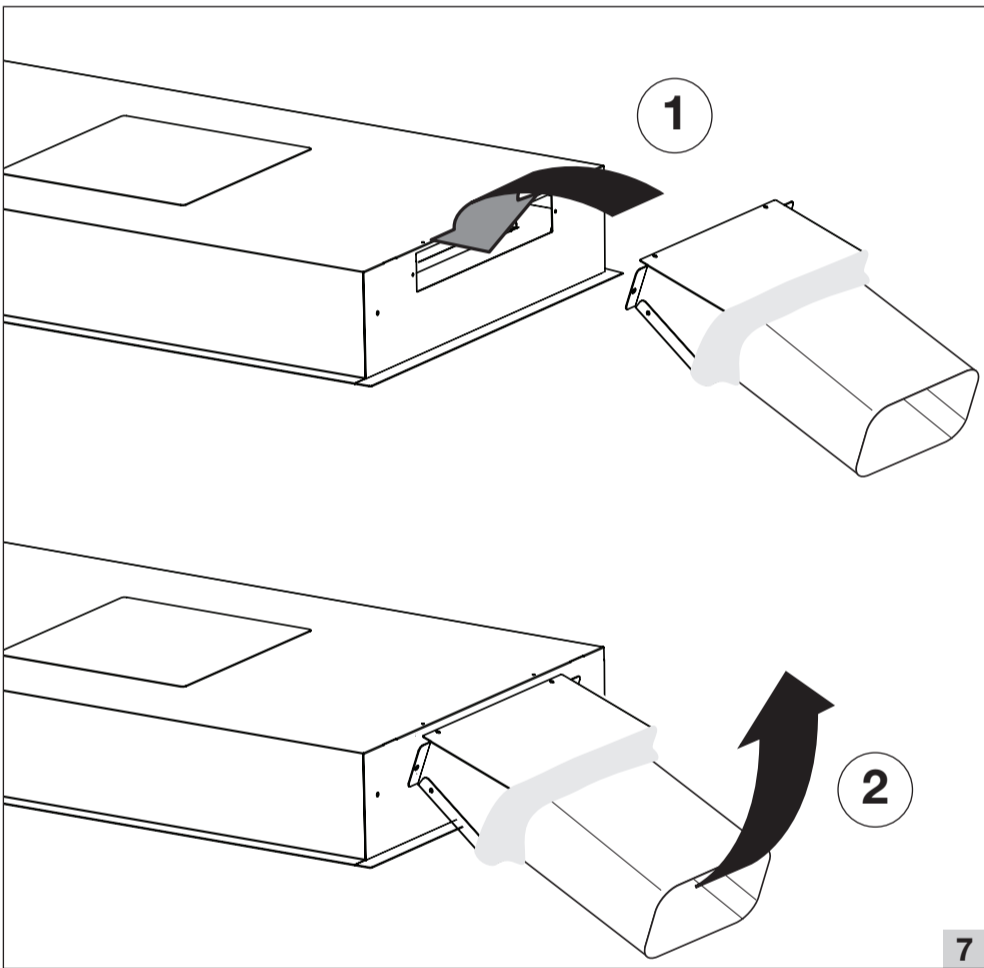

Voorgedrukt worden:
 afzuigkap
 Cooker hood
 Dunstabzughaube
 Hotte aspirante

HE0001

871349