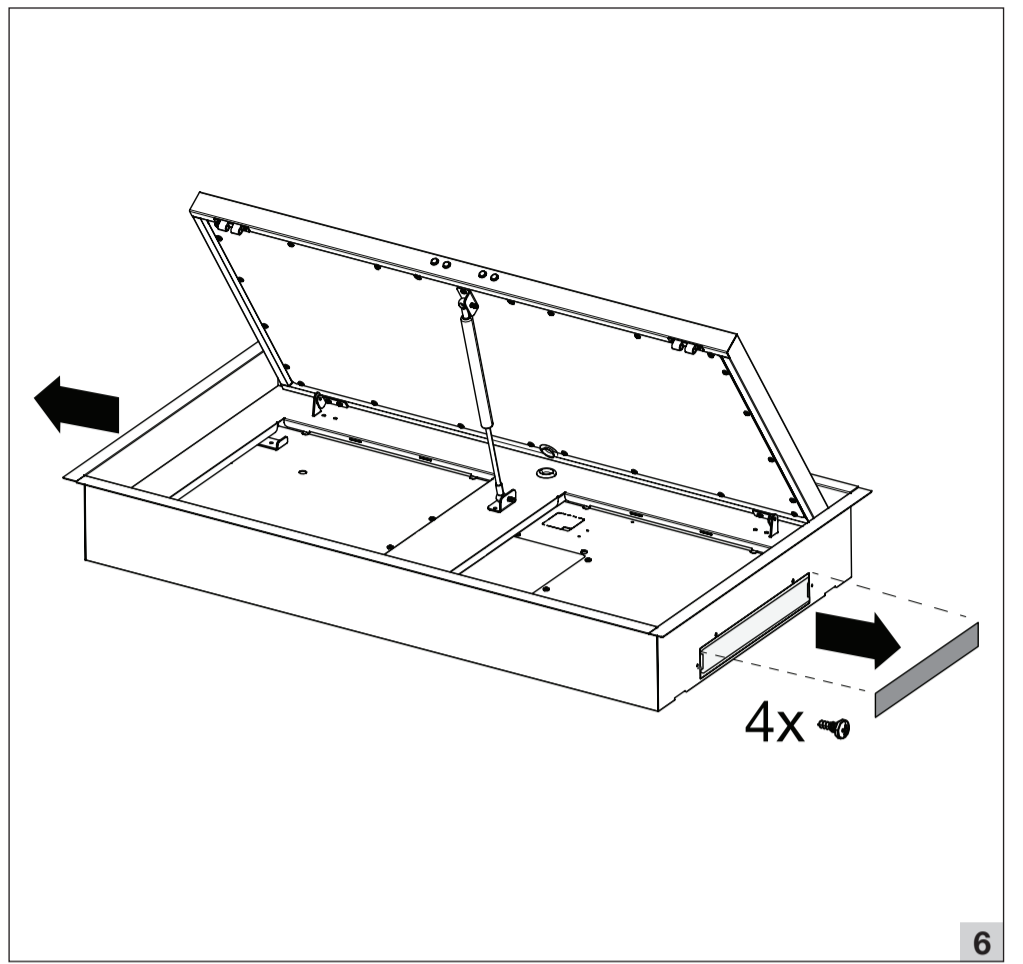

Voorgedrukt worden:
 afzuigkap
 Cooker hood
 Dunstabzughaube
 Hotte aspirante

HE0001

871349