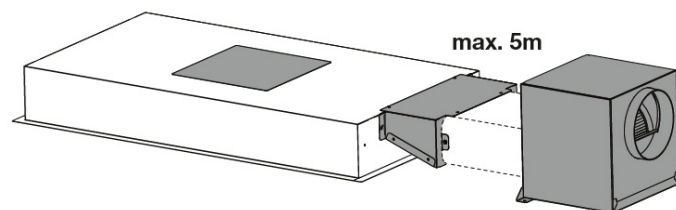

Externe motor kit

HE0001

Specificaties

- Deze externe motor kit is geschikt voor de inbouw plafond unit ISW0930RVS. De HE0001 bevat een aantal accessoires waarmee het mogelijk wordt de motor (25 cm hoog) op afstand te plaatsen (maximaal 5 meter, kabel meegeleverd). Door gebruik te maken van de rechthoekige afvoer met platte kanalen aan de zijkant van de plafond unit, wordt de inbouwhoogte verkleind tot 13 cm.