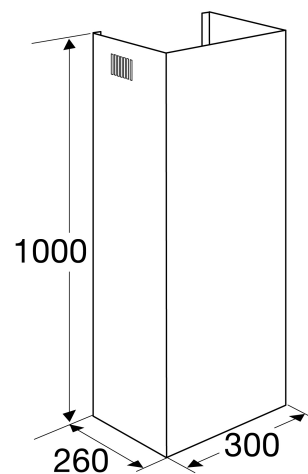

Schachtdeel

HC0001

Specificaties

- De verlengde binnen schacht HC0001 is toepasbaar op BSSA970RVS.
- Het binnenste (bovenste) schachtdeel is bij het standaard product 470mm.
- HC0001 is 1000 mm waarmee de schacht 530 mm hoger kan worden t.o.v. standaard product.
- Minimale totale schachthoogte met HC0001 is 1335 mm.
- Maximale totale schachthoogte met HC0001 is 1670 mm.