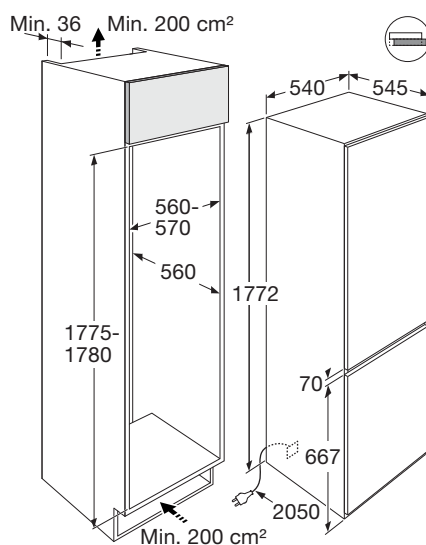

EAN nummer

- 8715393350343