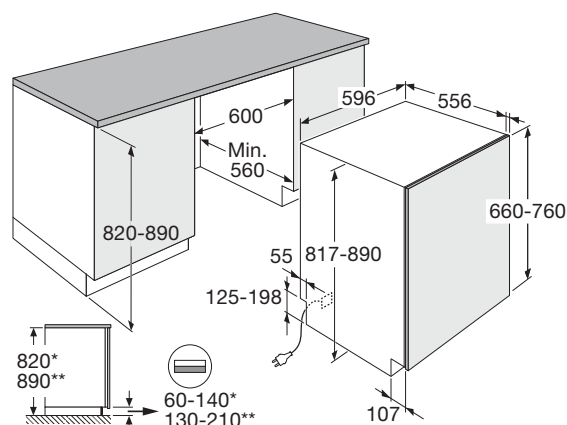

EAN nummer

- 8715393357687