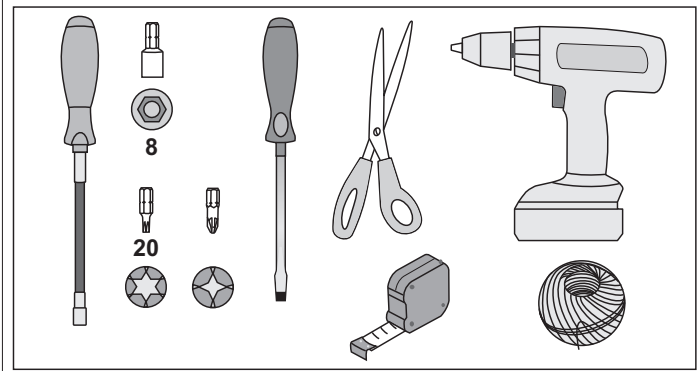

A(mm)	B (mm)	C (mm)
1750	1772	1775-1780
1374	1397	1400-1405
1202	1225	1228-1233
1002	1025	1028-1033
852	875	878- 883