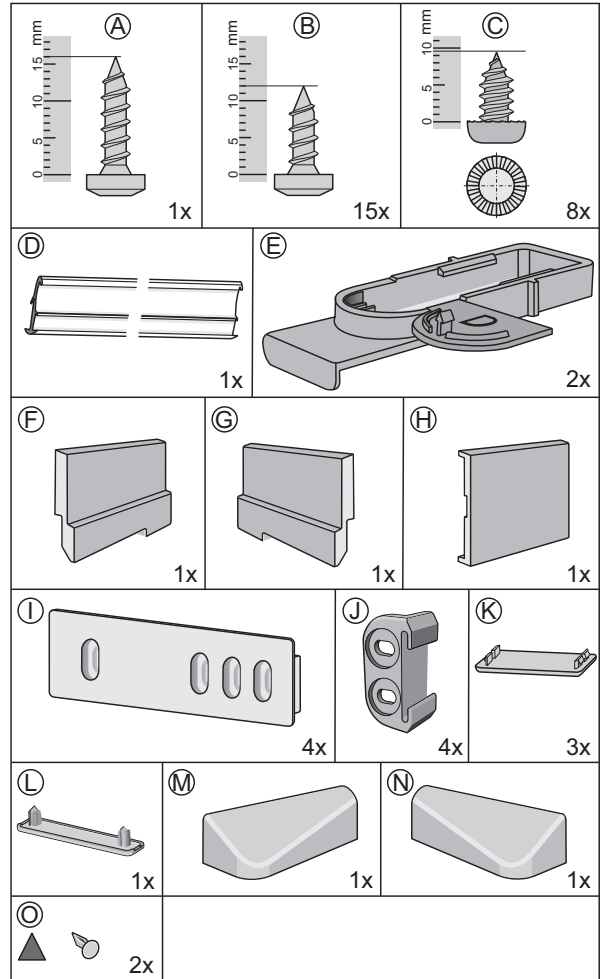

- EN MOUNTING INSTRUCTIONS
- DE EINBAUANWEISUNG
- FR NOTICE D'INSTALLATION
- NL INBOUW-HANDLEIDING
- IT ISTRUZIONI PER L'INSTALLAZIONE
- ES INSTRUCCIONES PARA EMPOTRAR
- NO MONTERINGSANVISNING
- DA MONTERERINGSANVISNING
- SE MONTERINGSANVISNING
- FI ASENNUSOHJE
- SI NAVODILA ZA VGRADNJO
- HR UPUTE ZA UGRADNJU
- SR UPUTSTVA ZA UGRADNJU
- RU РУКОВОДСТВО ПО МОНТАЖУ
- KZ ОРНАТУ ЖӨНІНДЕГІ НҰСҚАУЛЫҚ
- ZH/CN 嵌入安装说明
- ZH/TW 嵌入安裝說明

A(mm)	B (mm)	C (mm)
1750	1772	1775-1780
1374	1397	1400-1405
1202	1225	1228-1233
1002	1025	1028-1033
852	875	878- 883

1

2

A

1

3

4

6