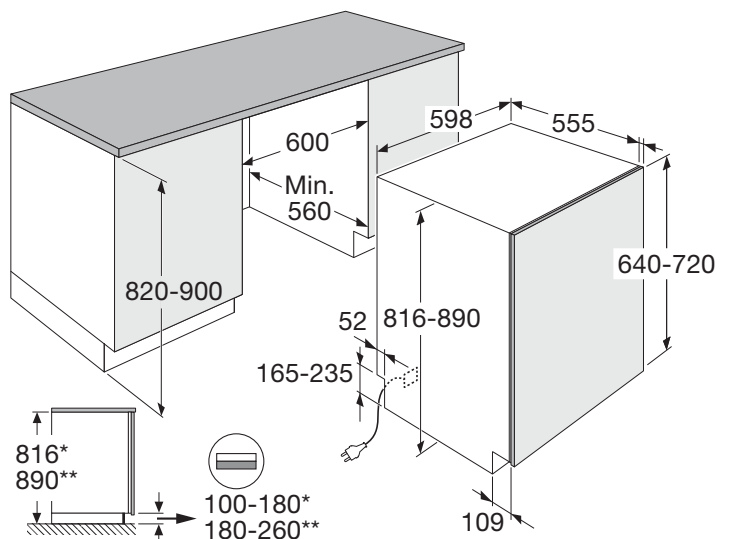

Gebruikersgemak

- LCD display met touch control
- Uitgestelde start van 1-24 uur
- Bovenkorf in hoogte verstelbaar (met volle belading)
- Handige wasprogramma's: Eco, intensief, glas, auto, hygiëne, nacht, SpeedWash
- AutoProgram: vuilsensoren meten de vervuilingsgraad van het water en passen het wasprogramma daar automatisch op aan
- Extra opties voor wasprogramma's: extra hoge wastemperatuur (70 °C), tijdsduurverkorting
- NightProgram: extra stil wasprogramma van 36 dB(A)
- 1 x LED verlichting in de kuip voor optimaal zicht
- StatusLight; LED projectie op vloer voor indicatie status programma
- ConnectLife: ondersteuning, inspiratie en besturing via app (WIFI)