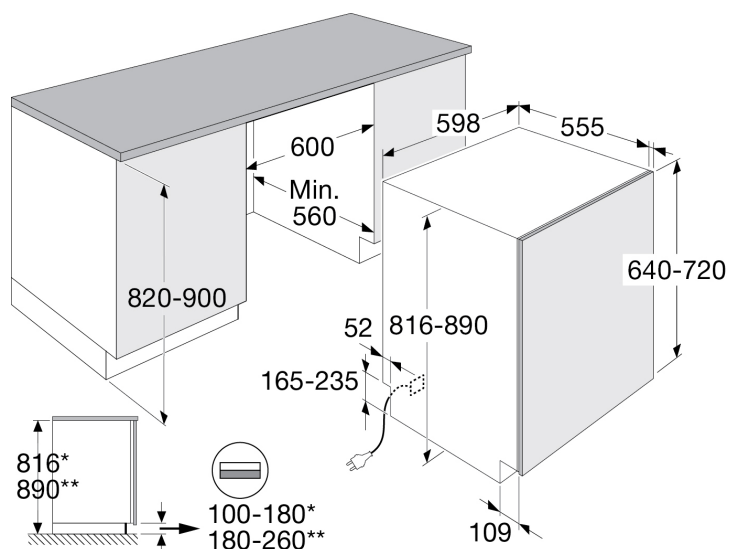

EAN nummer: 8715393408723